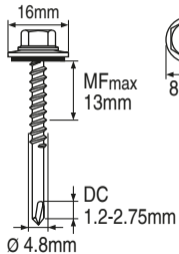

S-MD 51 LZ 4,8x38

252801

Verzinkt / Zingué / Zinc

2114109